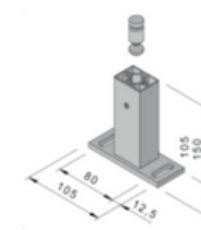

Minimale breedte: 1425mm

Maximale breedte: 6000mm

Bediening

Somfy Orea WT motor incl. opbouwschakelaar

2x Somfy Orea WT motor incl. opbouwschakelaar

2X

Let op: beschikbaar vanaf 6 meter breed

Somfy Sunea IO motor

2x Somfy Sunea IO motor

Geleider montagehoek bovenliggend

Geleider montagevoet bovenliggend

Standaardkleuren

RAL 7016 structuur

RAL 9010 structuur

2-delig met 2 motors

Minimale breedte: 6000mm