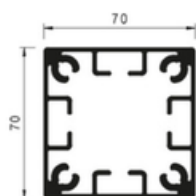

Specificaties

Zon en Scherm
ZS670 Lakor

Minimale breedte	1425 mm
Maximale breedte (gekoppeld)	6000 mm (12.000 mm)
Maximale uitval	4500 mm
Staanderlengte	2500 mm
Volledig gesloten kast	✓
Wandmontage	✓
Verstelbare staander mogelijk	✓
Tussenrol mogelijk	✓
100% acryl of polyester doek uit de Sunmaster collectie	✓

Zijaanzicht

Bovenaanzicht 1-delig (motor)

Bovenaanzicht 2-delig (motor)

Staander

Geleidebuis

Geleiderrail

Montageplaat (standaard standers)

Afdekkappen (optioneel)

Minimale breedte: 1425mm

Maximale breedte: 6000mm

Bediening

Somfy Orea WT motor incl. opbouwschakelaar

2x Somfy Orea WT motor incl. opbouwschakelaar

2X

Let op: beschikbaar vanaf 6 meter breed

Somfy Sunea IO motor