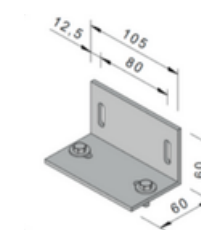

Geleider montagehoek bovenliggend