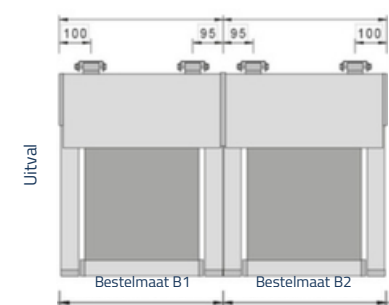

Specificaties

Zon en Scherm
ZS670 Lakor

Minimale breedte	1425 mm
Maximale breedte (gekoppeld)	6000 mm (12.000 mm)
Maximale uitval	4500 mm
Staanderlengte	2500 mm
Volledig gesloten kast	✓
Wandmontage	✓
Verstelbare staander mogelijk	✓
Tussenrol mogelijk	✓
100% acryl of polyester doek uit de Sunmaster collectie	✓

Zijaanzicht

Bovenaanzicht 1-delig (motor)

Bovenaanzicht 2-delig (motor)

Staander

Geleidebuis

Geleiderrail

Montageplaat (standaard standers)

Afdekkappen (optioneel)