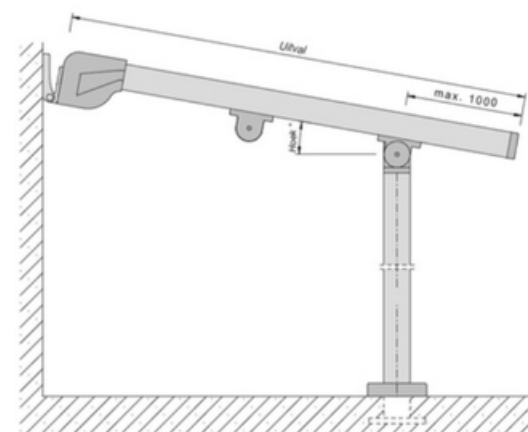

Staander

Geleidebuis

Geleiderrail

Montageplaat (standaard standers)

Afdekkappen (optioneel)

Wandbeugel

Standaard uitvoering

- Somfy Sunea io-motor (1 meter zwart snoer)
- Staanderlengte 2500 mm
- Keuze uit alle doeken uit de Sunmaster doekcollectie
- Keuze uit alle RAL-kleuren

1-delig met 1 motor

Minimale breedte: 1425mm

Maximale breedte: 6000mm

Bediening

Somfy Orea WT motor incl. opbouwschakelaar

2x Somfy Orea WT motor incl. opbouwschakelaar

2X

Let op: beschikbaar vanaf 6 meter breed

Somfy Sunea IO motor

2x Somfy Sunea IO motor

Geleider montagehoek bovenliggend

Geleider montagevoet bovenliggend

Standaardkleuren

RAL 7016 structuur

RAL 9010 structuur

2-delig met 2 motors

Minimale breedte: 6000mm

Maximale breedte: 12000mm