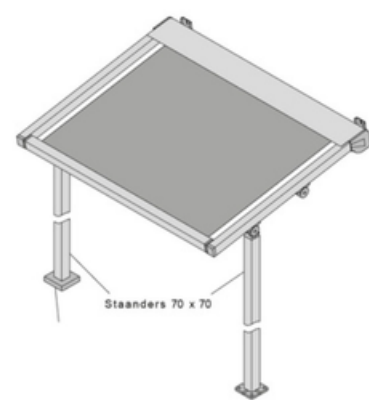

Staander

Geleidebuis

Geleiderrail

Montageplaat (standaard standers)

Afdekkappen (optioneel)

Wandbeugel

Standaard uitvoering

- Somfy Sunea io-motor (1 meter zwart snoer)
- Staanderlengte 2500 mm
- Keuze uit alle doeken uit de Sunmaster doekcollectie
- Keuze uit alle RAL-kleuren

1-delig met 1 motor

Minimale breedte: 1425mm

Maximale breedte: 6000mm

Bediening

Somfy Orea WT motor incl. opbouwschakelaar

2x Somfy Orea WT motor incl. opbouwschakelaar

2X

Let op: beschikbaar vanaf 6 meter breed

Somfy Sunea IO motor

2x Somfy Sunea IO motor

Geleider montagehoek bovenliggend

Geleider montagevoet bovenliggend

Standaardkleuren

RAL 7016 structuur

RAL 9010 structuur

2-delig met 2 motors

Minimale breedte: 6000mm

Maximale breedte: 12000mm