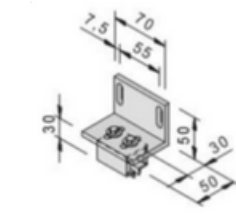

Maximale breedte: 12000mm

Bovenliggend

Verandazonwering komt boven het dak

Onderliggend

Verandazonwering komt onder het dak

Hoeksteun voor zijdelingse wandbevestiging | 50x50 mm

Montagehoek 50 x 50
Systeemmaat = dagkantmaat - 2 cm