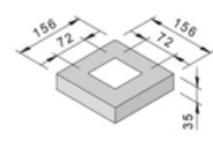

Specificaties

Zon en Scherm
ZS670 Lakor

Minimale breedte	1425 mm
Maximale breedte (gekoppeld)	6000 mm (12.000 mm)
Maximale uitval	4500 mm
Staanderlengte	2500 mm
Volledig gesloten kast	✓
Wandmontage	✓
Verstelbare staander mogelijk	✓
Tussenrol mogelijk	✓
100% acryl of polyester doek uit de Sunmaster collectie	✓

Zijaanzicht

Bovenaanzicht 1-delig (motor)

Bovenaanzicht 2-delig (motor)

Staander

Geleidebuis

Geleiderrail

Montageplaat (standaard standers)

Afdekkappen (optioneel)

Minimale breedte: 1425mm

Maximale breedte: 6000mm

Bediening

Somfy Orea WT motor incl. opbouwschakelaar

2x Somfy Orea WT motor incl. opbouwschakelaar

2X

Let op: beschikbaar vanaf 6 meter breed

Somfy Sunea IO motor