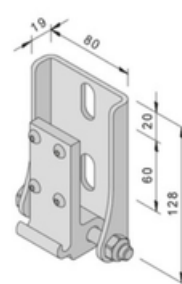

Wandbeugel