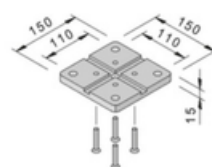

Specificaties

Zon en Scherm
ZS670 Lakor

Minimale breedte	1425 mm
Maximale breedte (gekoppeld)	6000 mm (12.000 mm)
Maximale uitval	4500 mm
Staanderlengte	2500 mm
Volledig gesloten kast	✓
Wandmontage	✓
Verstelbare staander mogelijk	✓
Tussenrol mogelijk	✓
100% acryl of polyester doek uit de Sunmaster collectie	✓

Zijaanzicht

Bovenaanzicht 1-delig (motor)

Bovenaanzicht 2-delig (motor)

Staander

Geleidebuis

Geleiderrail

Montageplaat (standaard standers)

Afdekkappen (optioneel)