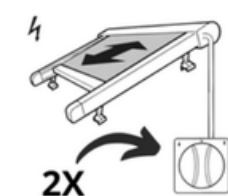

Minimale breedte: 1425mm

Maximale breedte: 6000mm

Bediening

Somfy Orea WT motor incl. opbouwschakelaar

2x Somfy Orea WT motor incl. opbouwschakelaar

2X

Let op: beschikbaar vanaf 6 meter breed

Somfy Sunea IO motor