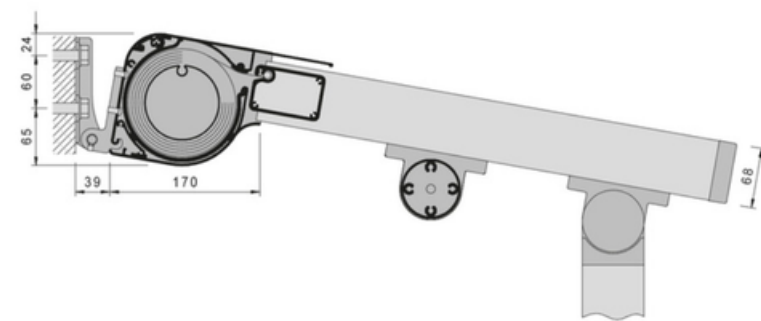

Specificaties

Zon en Scherm
ZS670 Lakor

Minimale breedte	1425 mm
Maximale breedte (gekoppeld)	6000 mm (12.000 mm)
Maximale uitval	4500 mm
Staanderlengte	2500 mm
Volledig gesloten kast	✓
Wandmontage	✓
Verstelbare staander mogelijk	✓
Tussenrol mogelijk	✓
100% acryl of polyester doek uit de Sunmaster collectie	✓

Zijaanzicht

Bovenaanzicht 1-delig (motor)

Bovenaanzicht 2-delig (motor)